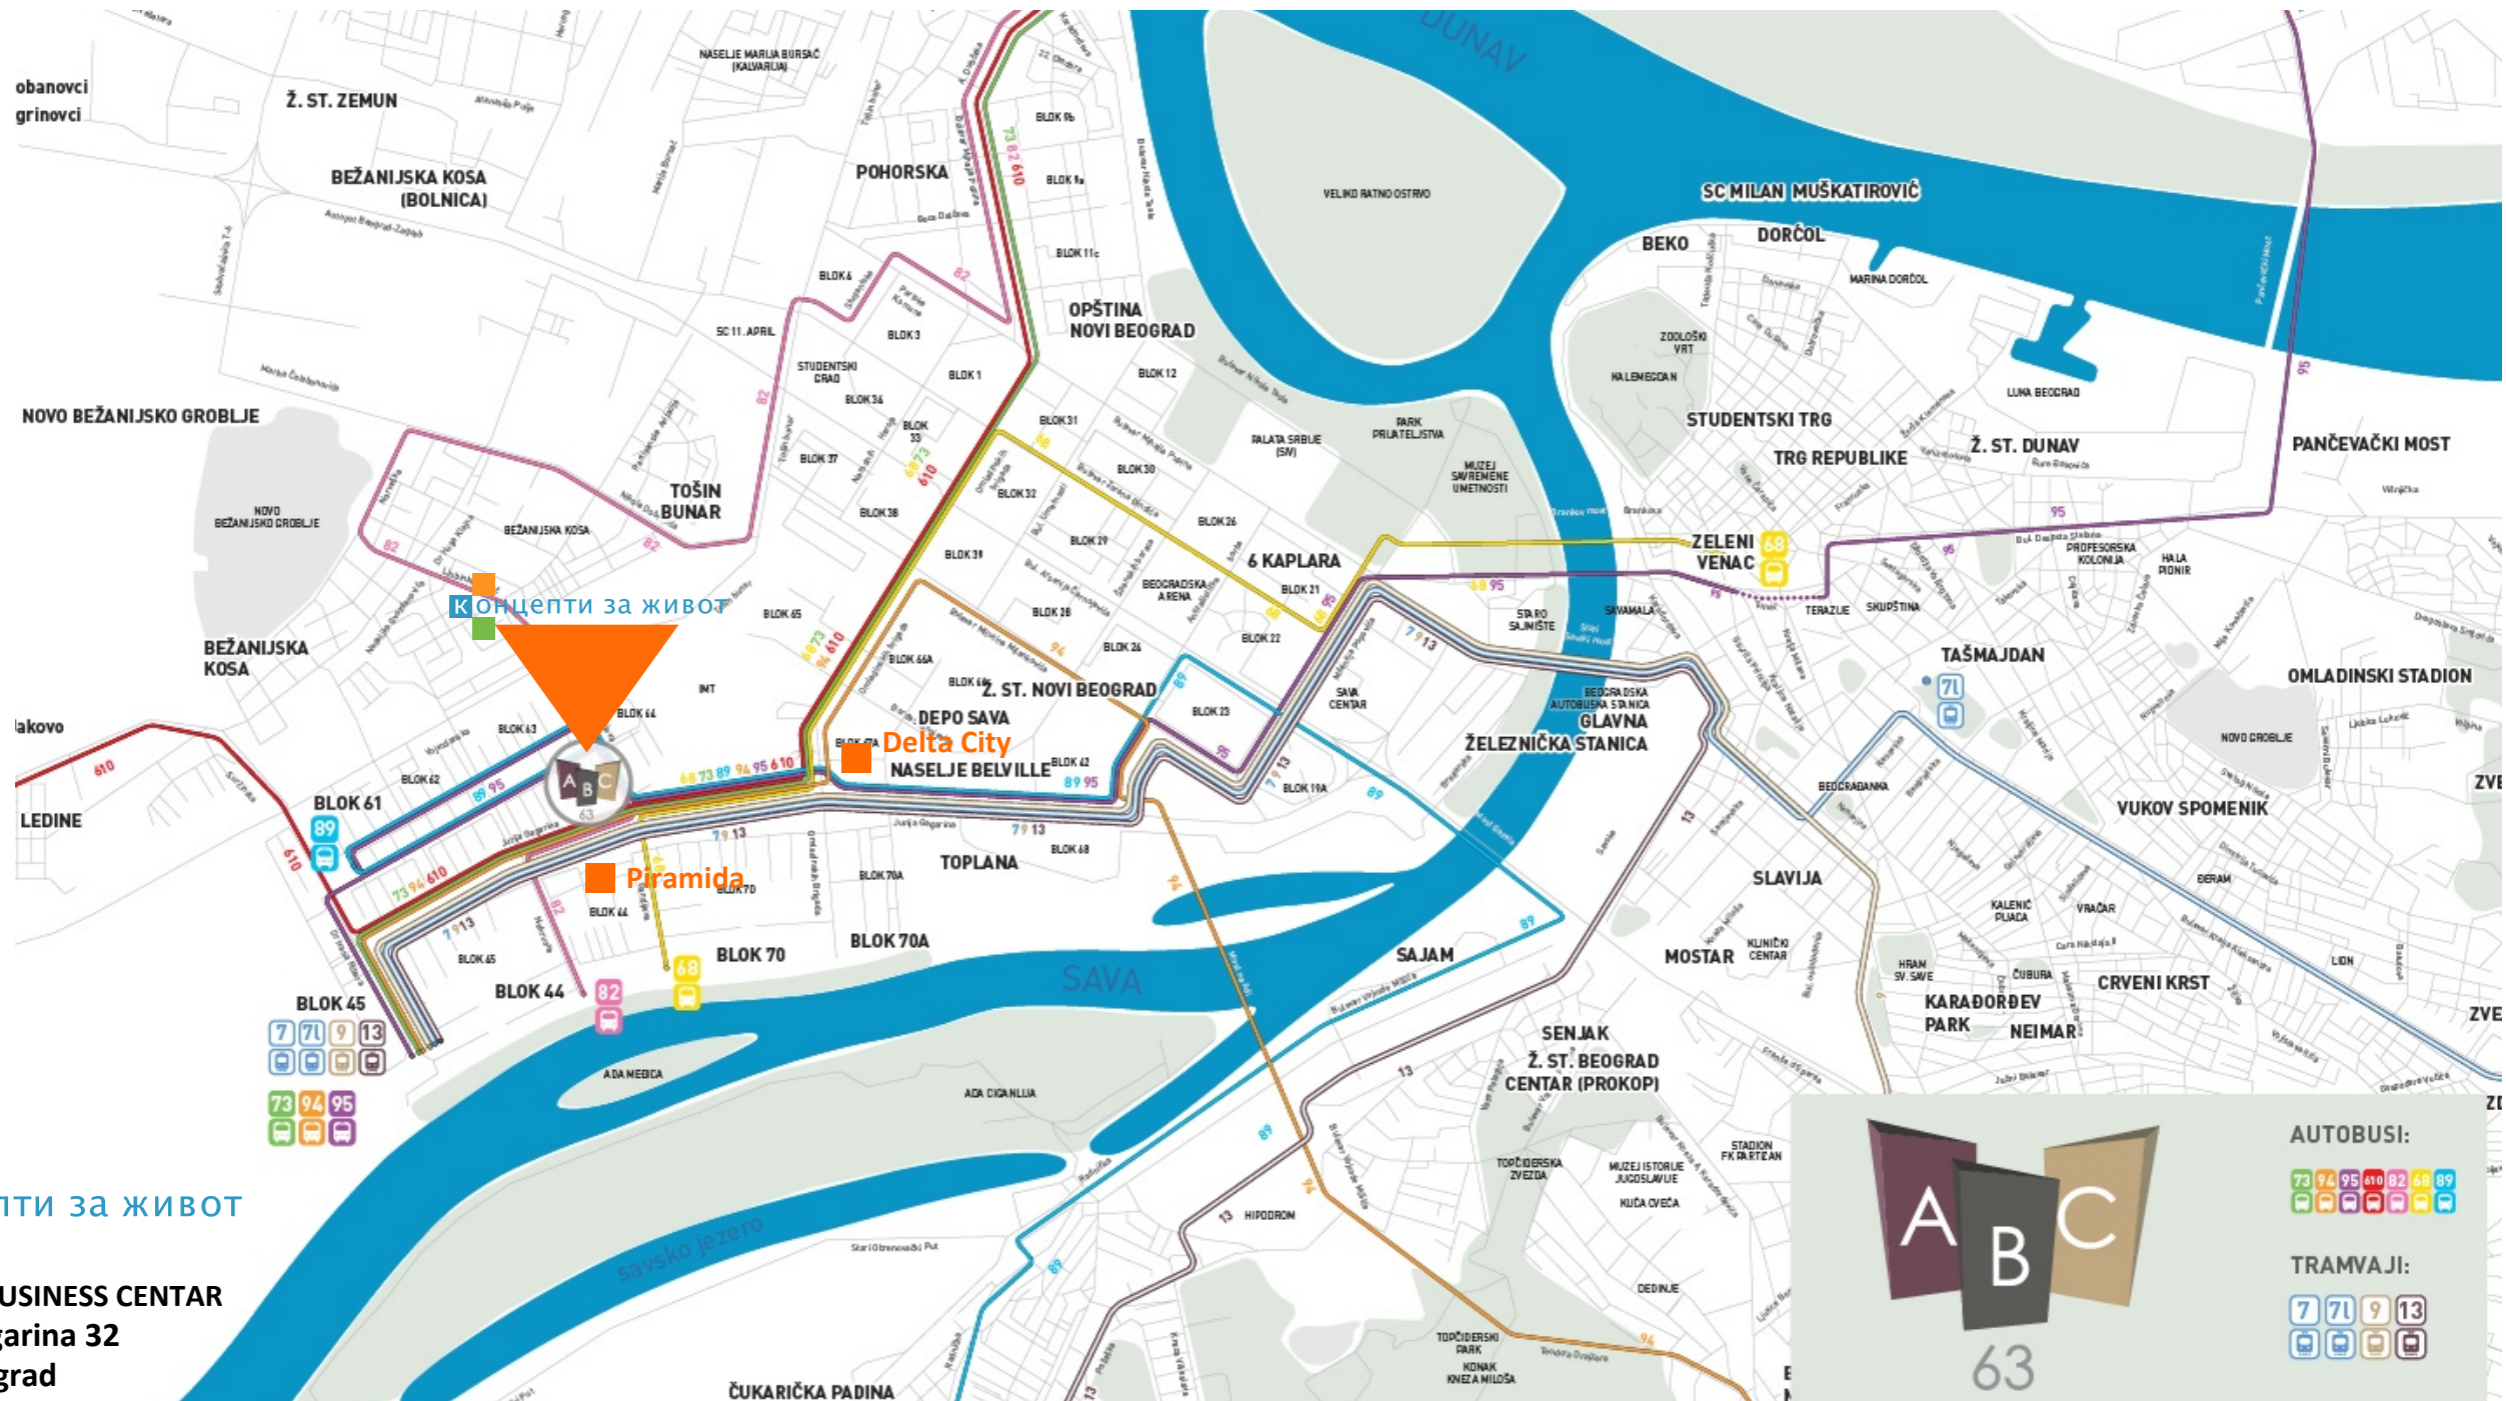

KAKO DO NAS ?

KLONCEPTI ZA ŽIVOT

AZZARO BUSINESS CENTAR
Jurija Gagarina 32
Novi Beograd

GDE ?

TRAMVAJI

- 7** - Blok 45 - Jurija Gagarina - **AZZARO** - Delta city - Buvljak - Sava Centar - Glavna žel. stanica, Nemanjina, Crkva Sv. Marka, Bul. Kralja Aleksandra, Vukov spom, Ustanička
- 9** - Blok 45 - Jurija Gagarina - **AZZARO** - Delta city - Buvljak - Sava Centar - Glavna železnicka stanica - Nemanjina - Slavija - Vovode Stepe - Banjica
- 11** - Blok 45 - Jurija Gagarina - **AZZARO** - Delta city - Buvljak - Sava Centar - Karađorđeva - Zooloski vrt
- 13** - Blok 45 - Jurija Gagarina - **AZZARO** - Delta city - Buvljak - Sava Centar - Glavna železnicka stanica - Sajam - Banovo brdo

CITY BUS

Linija E1

Trasa linije E1 : Ustanička – Blok 45

Konjarnik-Ustanička - Vojislava Ilića - Žička - 14. Decembra - Makenzijeva - Slavija - Nemanjina - Savski trg - Karađorđeva - Stari savski most - Zemunski put - Bulevar Mihajla Pupina - Milentija Popovića - Treći bulevar - Proleterske solidarnosti - Jurija Gagarina - Dr. Ivana Ribara - Blok 45

Linija E3

Trasa linije E3 : Cerak Vinogradi - Novi Beograd (Blok 61)

Cerak Vinogradi - Zapadna interna saobraćajnica - Jablanička - Ratka Mitrovića - Ace Joksimovića - Trgovačka - Požeška - Kirovljeva - Visoka - Paštrovićeva - Radnička - Bulevar Vojvode Mišića - Sajam - Mostar - Kneza Miloša - Beograđanka - Terazijski tunel - Zeleni Venac - PC Ušće - Sava Centar - Delta City - Immo centar - Blok 61 (MZ Kozara)

Linija E6

Trasa linije E6: Mirijevo 4 - BLOK 45

Ljubiše Miodragovića - Semjuela Beketa - Mirijevski venac - Jovanke Radaković - Dragoslava Srejojića - Mitropolita Petra - Bulevar Despota Stefana - Braće Jugovića - Dečanska - Terazijski Tunel - Zeleni Venac - Brankova - Brankov Most - Bulevar Mihajla Pupina - Milentija Popovića - Treći Bulevar - Proleterske Solidarnosti - Jurija Gagarina - Gandijeva - Severni deo interne saobraćajnice - Blok 61 - Blok 45