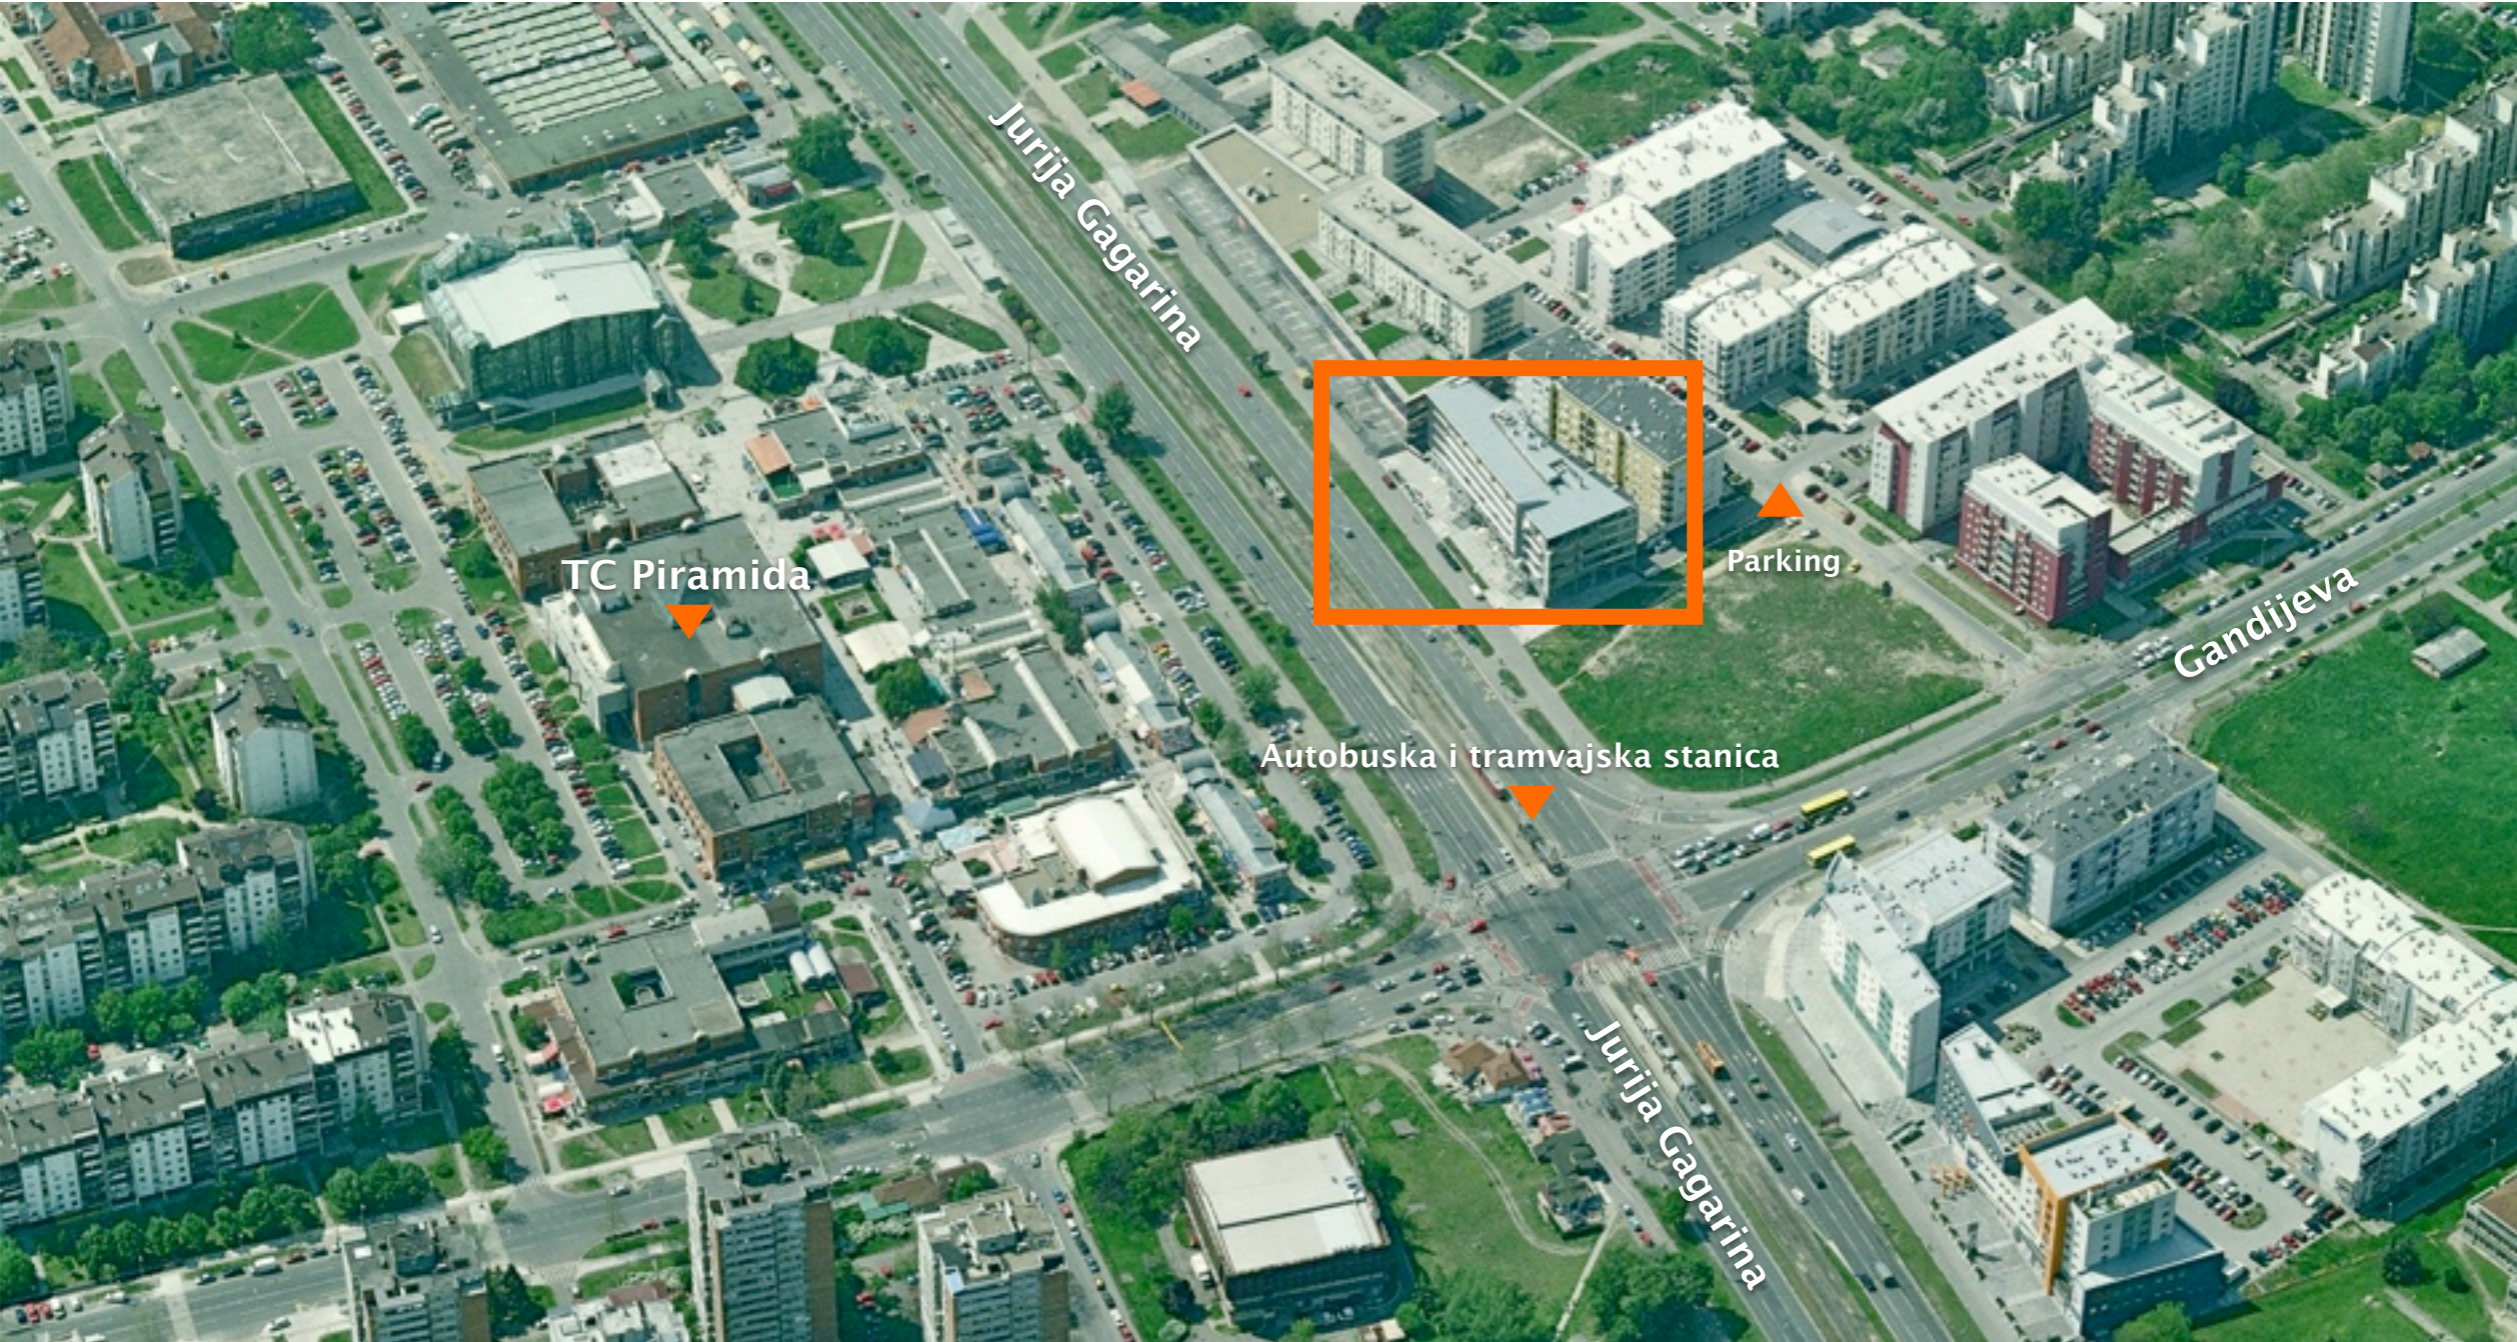

KAKO DO NAS ?

KLONCEPTI ZA ŽIVOT

AZZARO BUSINESS CENTAR
Jurija Gagarina 32
Novi Beograd

GDE ?

TRAMVAJI

- 7** - Blok 45 - Jurija Gagarina - **AZZARO** - Delta city - Buvljak - Sava Centar - Glavna žel. stanica, Nemanjina, Crkva Sv. Marka, Bul. Kralja Aleksandra, Vukov spom, Ustanička
- 9** - Blok 45 - Jurija Gagarina - **AZZARO** - Delta city - Buvljak - Sava Centar - Glavna železnicka stanica - Nemanjina - Slavija - Vovode Stepe - Banjica
- 11** - Blok 45 - Jurija Gagarina - **AZZARO** - Delta city - Buvljak - Sava Centar - Karađorđeva - Zooloski vrt
- 13** - Blok 45 - Jurija Gagarina - **AZZARO** - Delta city - Buvljak - Sava Centar - Glavna železnicka stanica - Sajam - Banovo brdo

CITY BUS

Linija E1

Trasa linije E1 : Ustanička – Blok 45

Konjarnik-Ustanička - Vojislava Ilića - Žička - 14. Decembra - Makenzijeva - Slavija - Nemanjina - Savski trg - Karađorđeva - Stari savski most - Zemunski put - Bulevar Mihajla Pupina - Milentija Popovića - Treći bulevar - Proleterske solidarnosti - Jurija Gagarina - Dr. Ivana Ribara - Blok 45

Linija E3

Trasa linije E3 : Cerak Vinogradi - Novi Beograd (Blok 61)

Cerak Vinogradi - Zapadna interna saobraćajnica - Jablanička - Ratka Mitrovića - Ace Joksimovića - Trgovačka - Požeška - Kirovljeva - Visoka - Paštrovićeva - Radnička - Bulevar Vojvode Mišića - Sajam - Mostar - Kneza Miloša - Beograđanka - Terazijski tunel - Zeleni Venac - PC Ušće - Sava Centar - Delta City - Immo centar - Blok 61 (MZ Kozara)

Linija E6

Trasa linije E6: Mirijevo 4 - BLOK 45

Ljubiše Miodragovića - Semjuela Beketa - Mirijevski venac - Jovanke Radaković - Dragoslava Srejojića - Mitropolita Petra - Bulevar Despota Stefana - Braće Jugovića - Dečanska - Terazijski Tunel - Zeleni Venac - Brankova - Brankov Most - Bulevar Mihajla Pupina - Milentija Popovića - Treći Bulevar - Proleterske Solidarnosti - Jurija Gagarina - Gandijeva - Severni deo interne saobraćajnice - Blok 61 - Blok 45